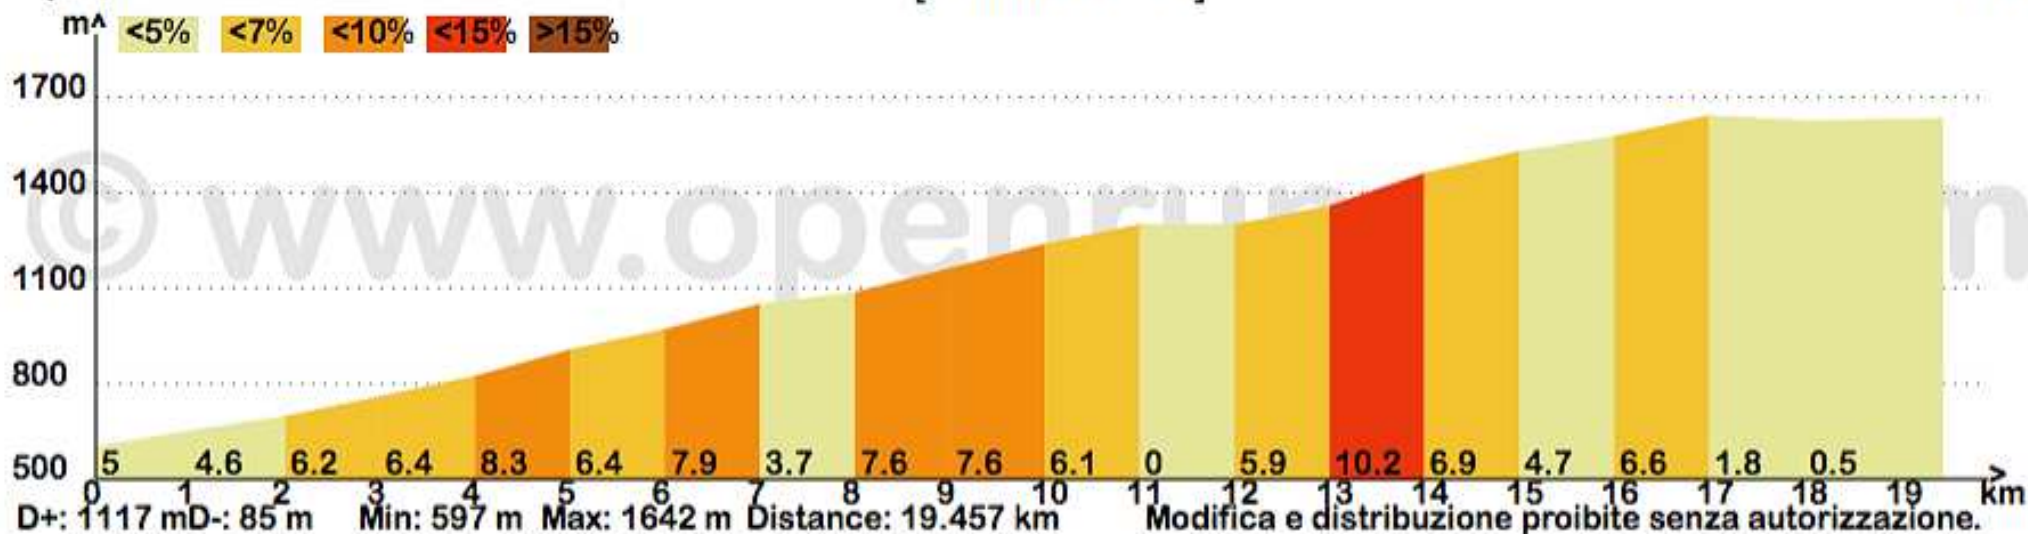

DESCRIZIONE

PROFILO ALTIMETRICO

SERVIZI

ESPORTARE

TRASFERIMENTO GPS

QUART

[Memorial Ceccon]

LIGNAN

Posizione del cursore

Altitudine: 601m D+: 0m D- : 0m Distanza dal punto di partenza: 0.000km

Longitudine: 7.39114° Latitudine: 45.74727°